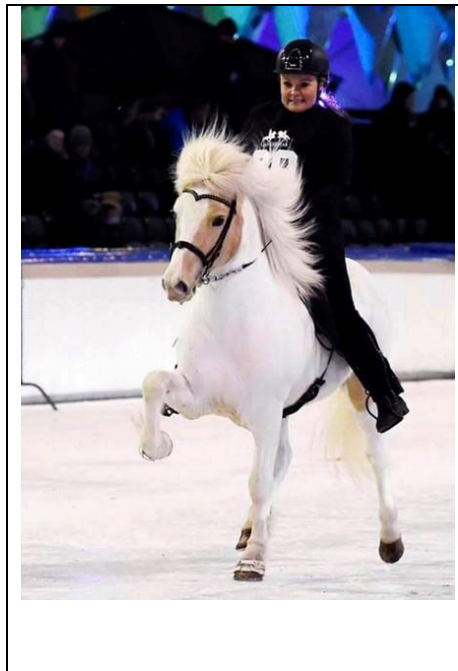

Kinnskær frá Selfossi IS2005182700

Geboren: 15-06-2005
 Fokker: Dhr H. Vilhjálmsson
 Eigenaar: Mevr. E.M. van Blitterswijk
 Deklocatie: <http://www.vinavirki.nl/>

Kleur: licht isabelbont
 BLUP: 105

Héraðssýning á Gaddstaðaflatir, 30-05-2011
Eindresultaat: 8,25

Hoofd	Hals, sch, borst	Bovenlijn & kruis	Verhoudingen	Benen	Gewrichten	Hoeven	Manen & staart	Exterieur	
8,0	8,0	8,0	8,0	7,0	8,0	8,0	7,0	7,81	
Tölt	Draf	Telgang	Galop	Temp. & karakter	Beeld o.d. ruiter	Stap	Langzame tölt	Langame. galop	Verrichtingen
8,5	8,0	9,5	8,0	9,0	8,5	7,0	8,5	7,5	8,54